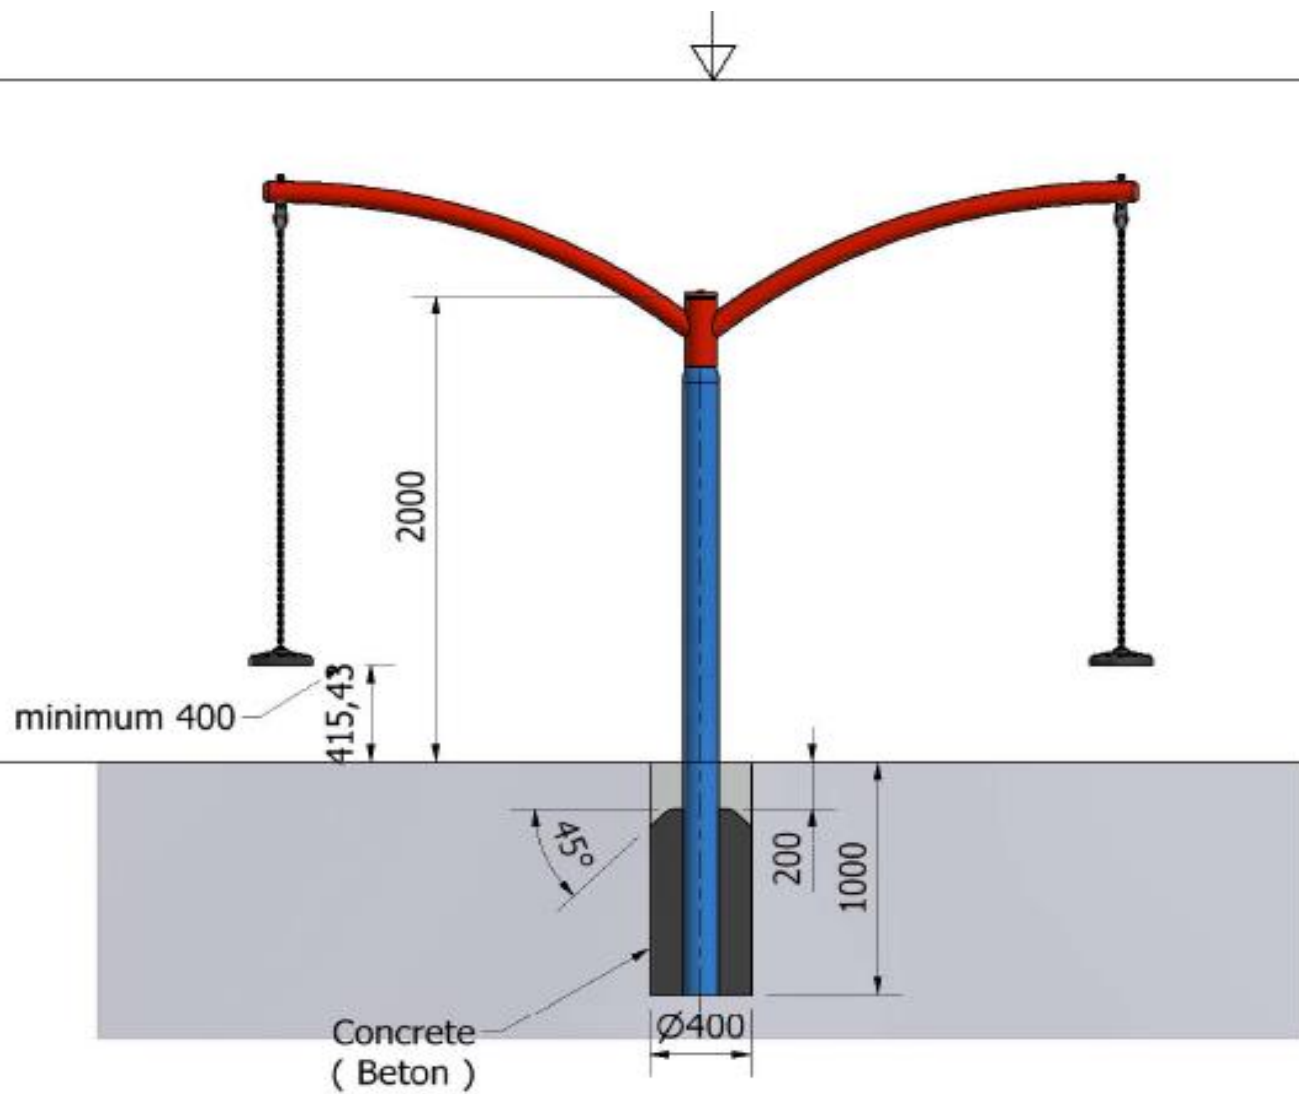

Zaprojektowany przez	Sprawdzony przez	Zatwierdzony przez	Data	Data	
				2008-11-08	
INTER-PLAY			Pole carousel - foundation		
			Wydanie	Arkusz	
				1 / 1	

Zaprojektowany przez	Sprawdzony przez	Zatwierdzony przez	Data	Data	
				2008-11-08	
INTER-PLAY					
			0722-3-4 foundation	Wydanie	Arkusze
				1 / 1	

LISTA CZĘŚCI			
ELEMENT	ILOŚĆ	NR CZĘŚCI	OPIS
1	1	Foundation's post / axis	Foundation's post / axis
2	1	Z 50 - PN-81/M-85111	Seiger's ring
3	1	57-NS	Metal lid
4	1	M 10 x 25	Bolt
5	1	TZ-PC	Bolt cover (Polyfix)
6	1	6310-2RS	Bearing
7	1	Seal 110-50	Seal 110-50
8	1	A10 DIN 128	Spring washer
9	1	57-RU3	Carousel's arms

Zaprojektowany przez	Sprawdzony przez	Zatwierdzony przez	Data	Data
				2008-12-22
INTER-PLAY			installation guide	
			0712, 0713, 0714, 0722, 0723, 0724	Wydanie Arkusz 1 / 1