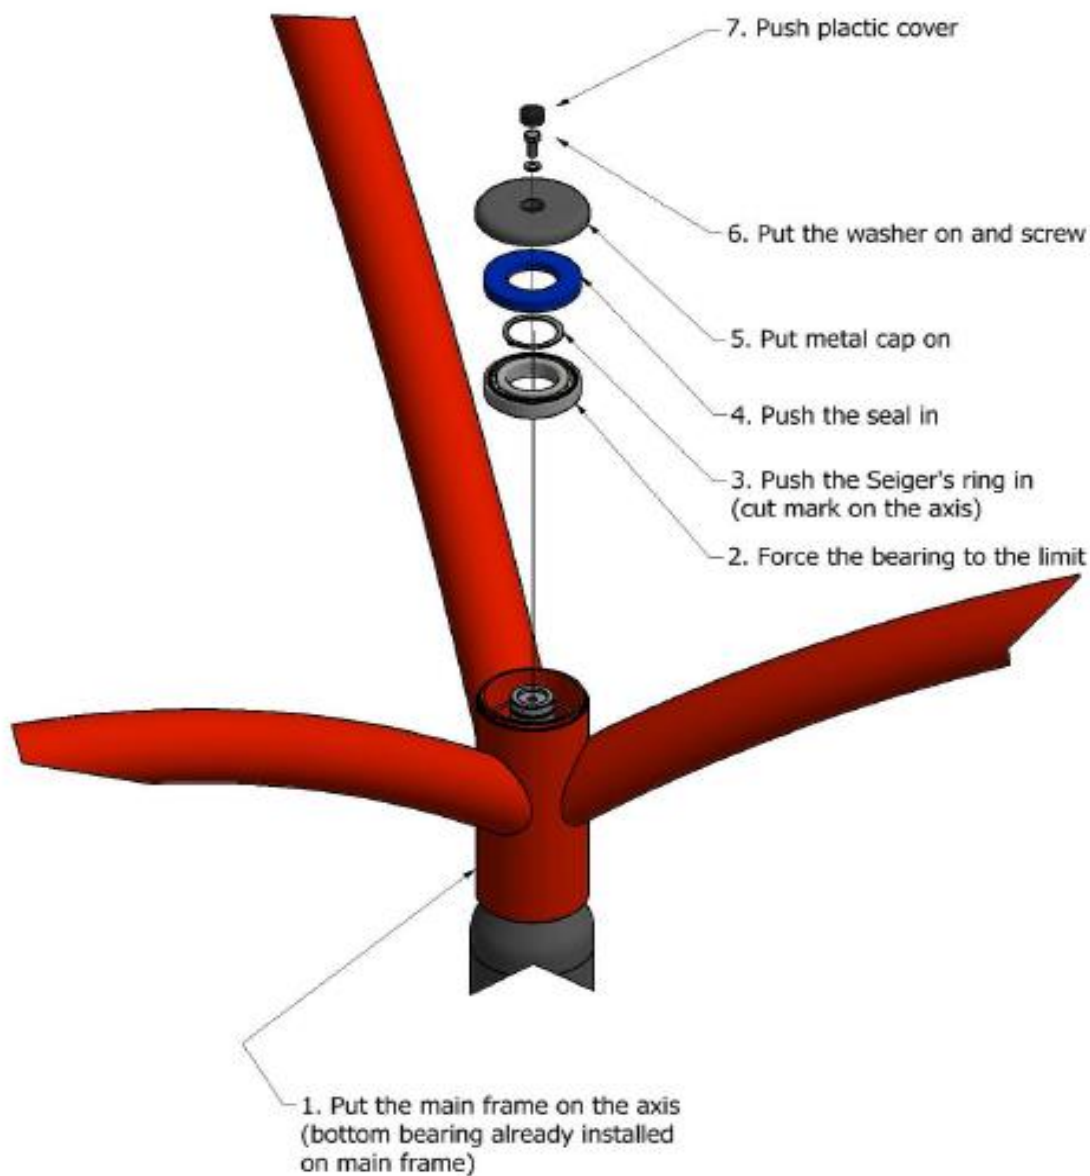

Zaprojektowany przez	Sprawdzony przez	Zatwierdzony przez	Data	Data	
				2008-11-08	
INTER-PLAY			Pole carousel - foundation		
			Wydanie	Arkusz	
				1 / 1	

Zaprojektowany przez	Sprawdzony przez	Zatwierdzony przez	Data	Data	
				2008-11-08	
INTER-PLAY					
			0722-3-4 foundation	Wydanie	Arkusze
				1 / 1	

LISTA CZĘŚCI			
ELEMENT	ILOŚĆ	NR CZĘŚCI	OPIS
1	1	Foundation's post / axis	Foundation's post / axis
2	1	Z 50 - PN-81/M-85111	Seiger's ring
3	1	57-NS	Metal lid
4	1	M 10 x 25	Bolt
5	1	TZ-PC	Bolt cover (Polyfix)
6	1	6310-2RS	Bearing
7	1	Seal 110-50	Seal 110-50
8	1	A10 DIN 128	Spring washer
9	1	57-RU3	Carousel's arms