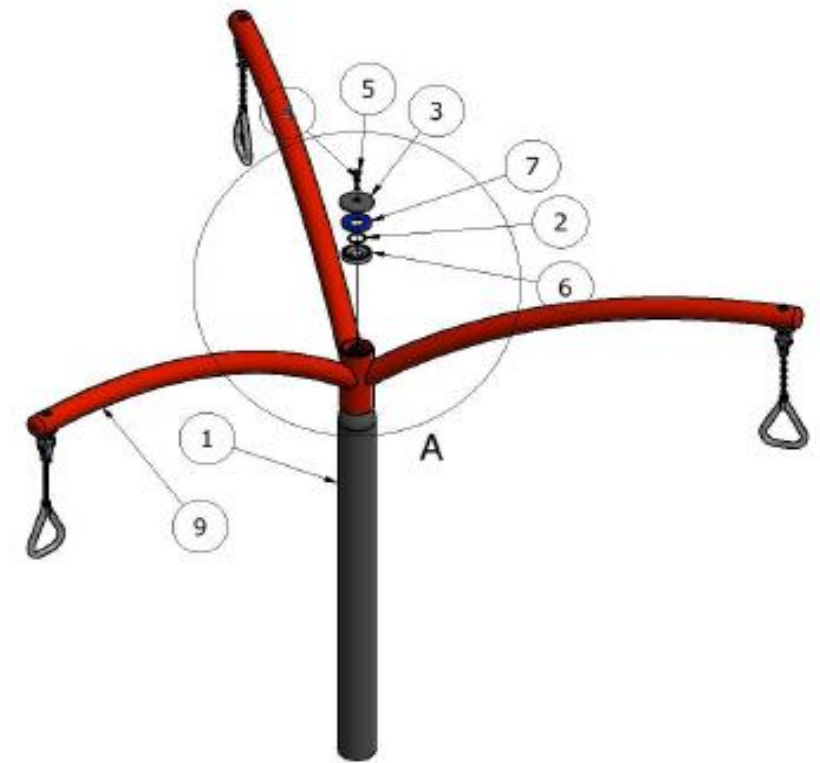

Zaprojektowany przez	Sprawdzony przez	Zatwierdzony przez	Data	Data	
				2008-11-08	
INTER-PLAY			Pole carousel - foundation		
			Wydanie	Arkusz	
				1 / 1	

Zaprojektowany przez	Sprawdzony przez	Zatwierdzony przez	Data	Data	
				2008-11-08	
INTER-PLAY					
			0722-3-4 foundation	Wydanie	Arkusze
				1 / 1	

LISTA CZĘŚCI			
ELEMENT	ILOŚĆ	NR CZĘŚCI	OPIS
1	1	Foundation's post / axis	Foundation's post / axis
2	1	Z 50 - PN-81/M-85111	Seiger's ring
3	1	57-NS	Metal lid
4	1	M 10 x 25	Bolt
5	1	TZ-PC	Bolt cover (Polyfix)
6	1	6310-2RS	Bearing
7	1	Seal 110-50	Seal 110-50
8	1	A10 DIN 128	Spring washer
9	1	57-RU3	Carousel's arms